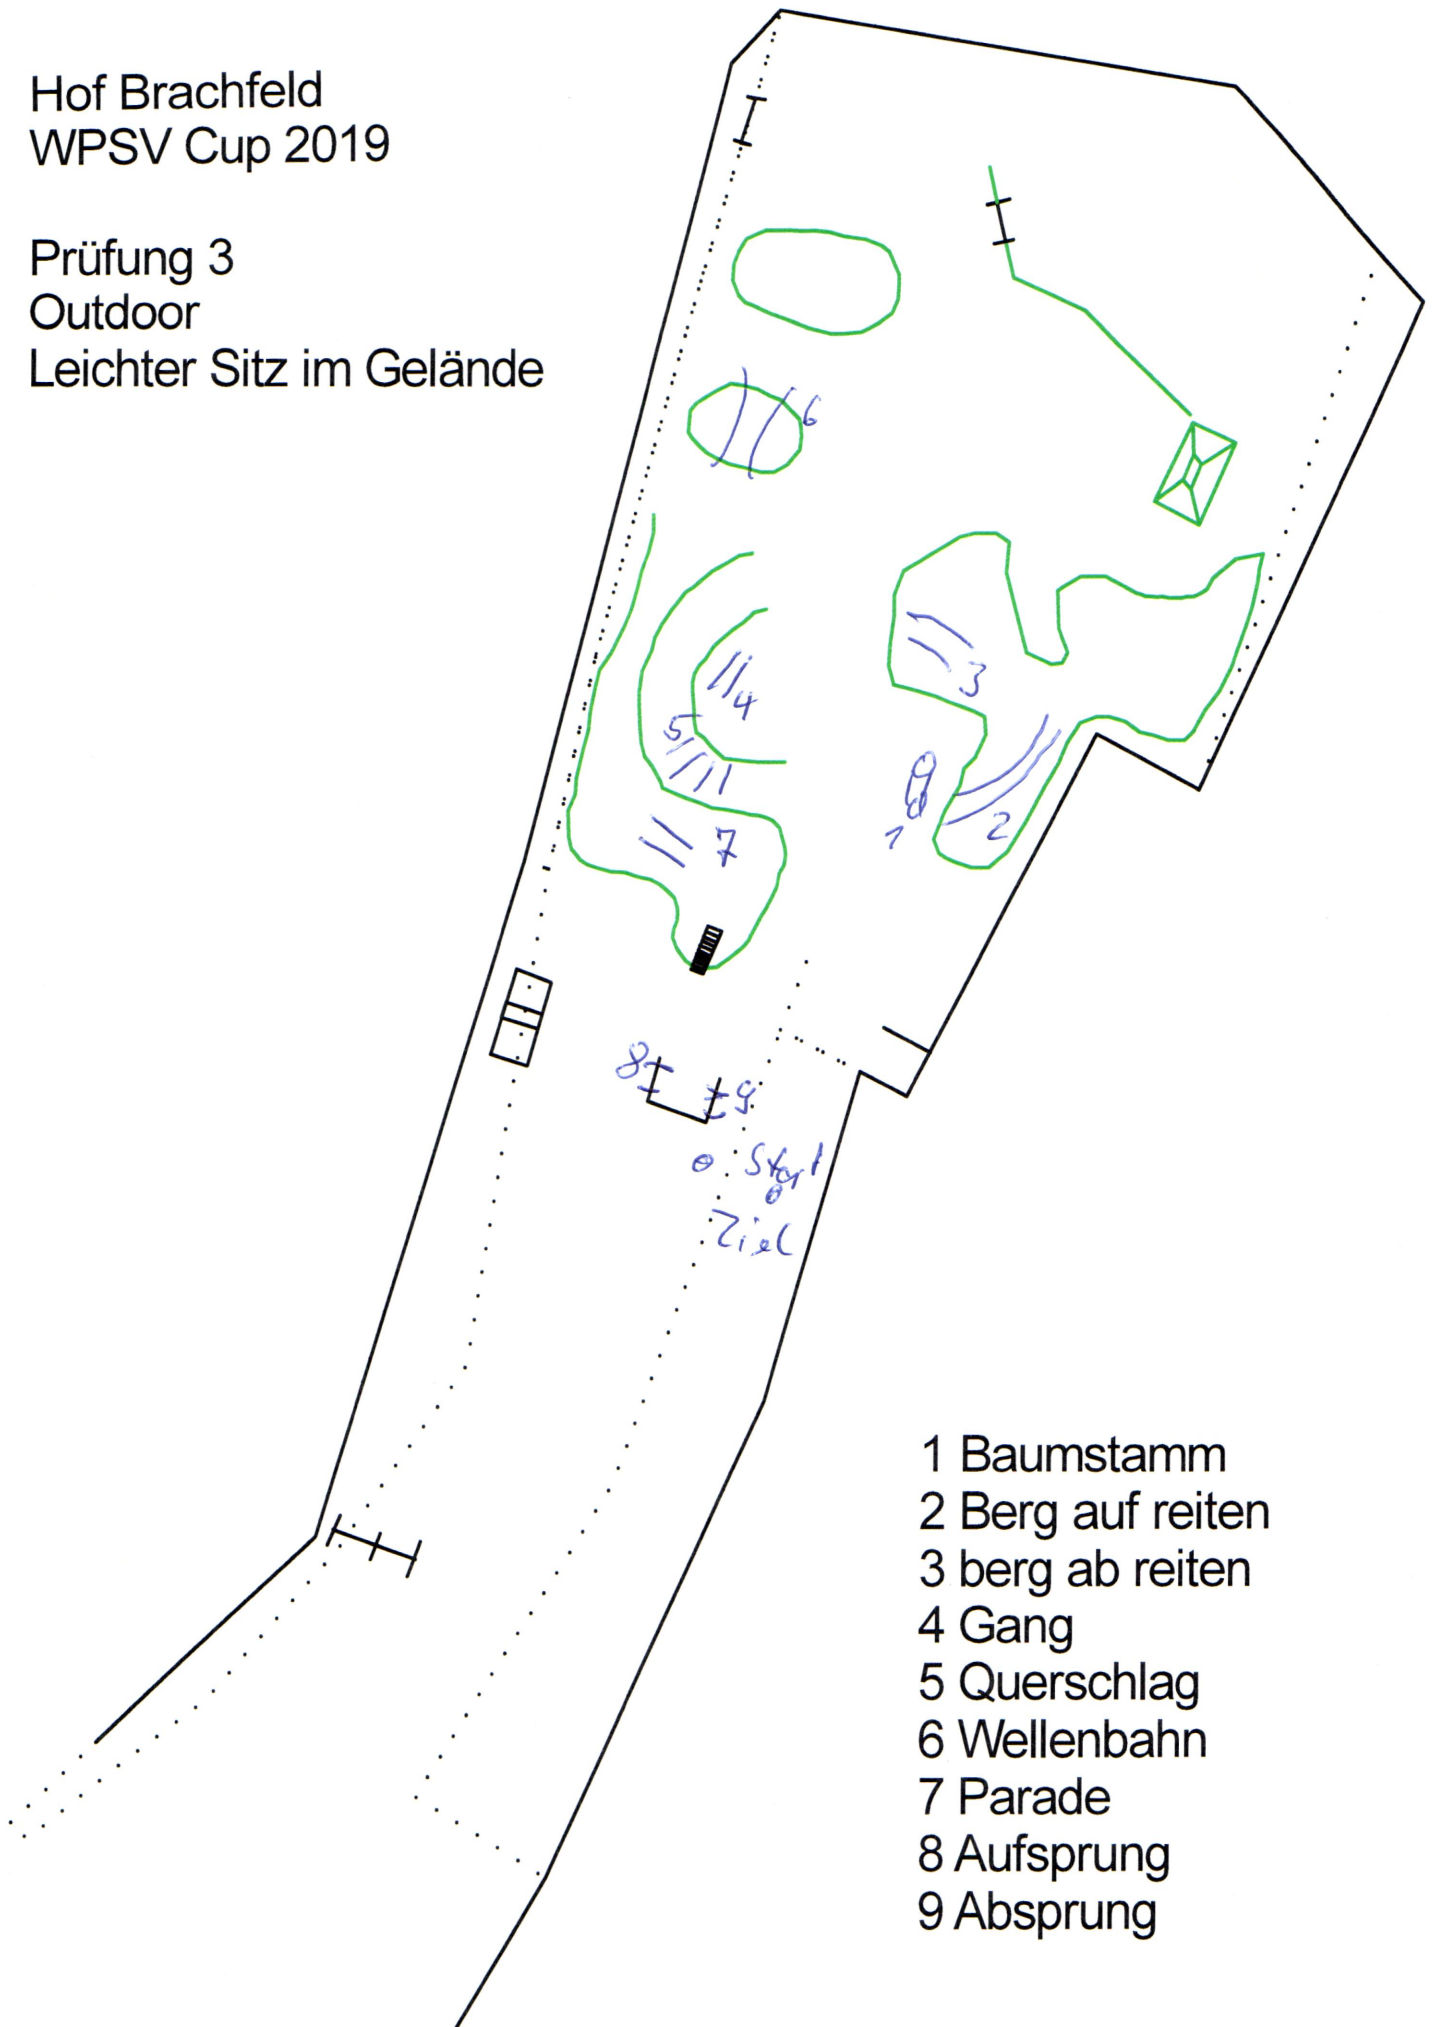

Hof Brachfeld
WPSV Cup 2019

Prüfung 3
Outdoor
Leichter Sitz im Gelände

- 1 Baumstamm
- 2 Berg auf reiten
- 3 berg ab reiten
- 4 Gang
- 5 Querschlag
- 6 Wellenbahn
- 7 Parade
- 8 Aufsprung
- 9 Absprung