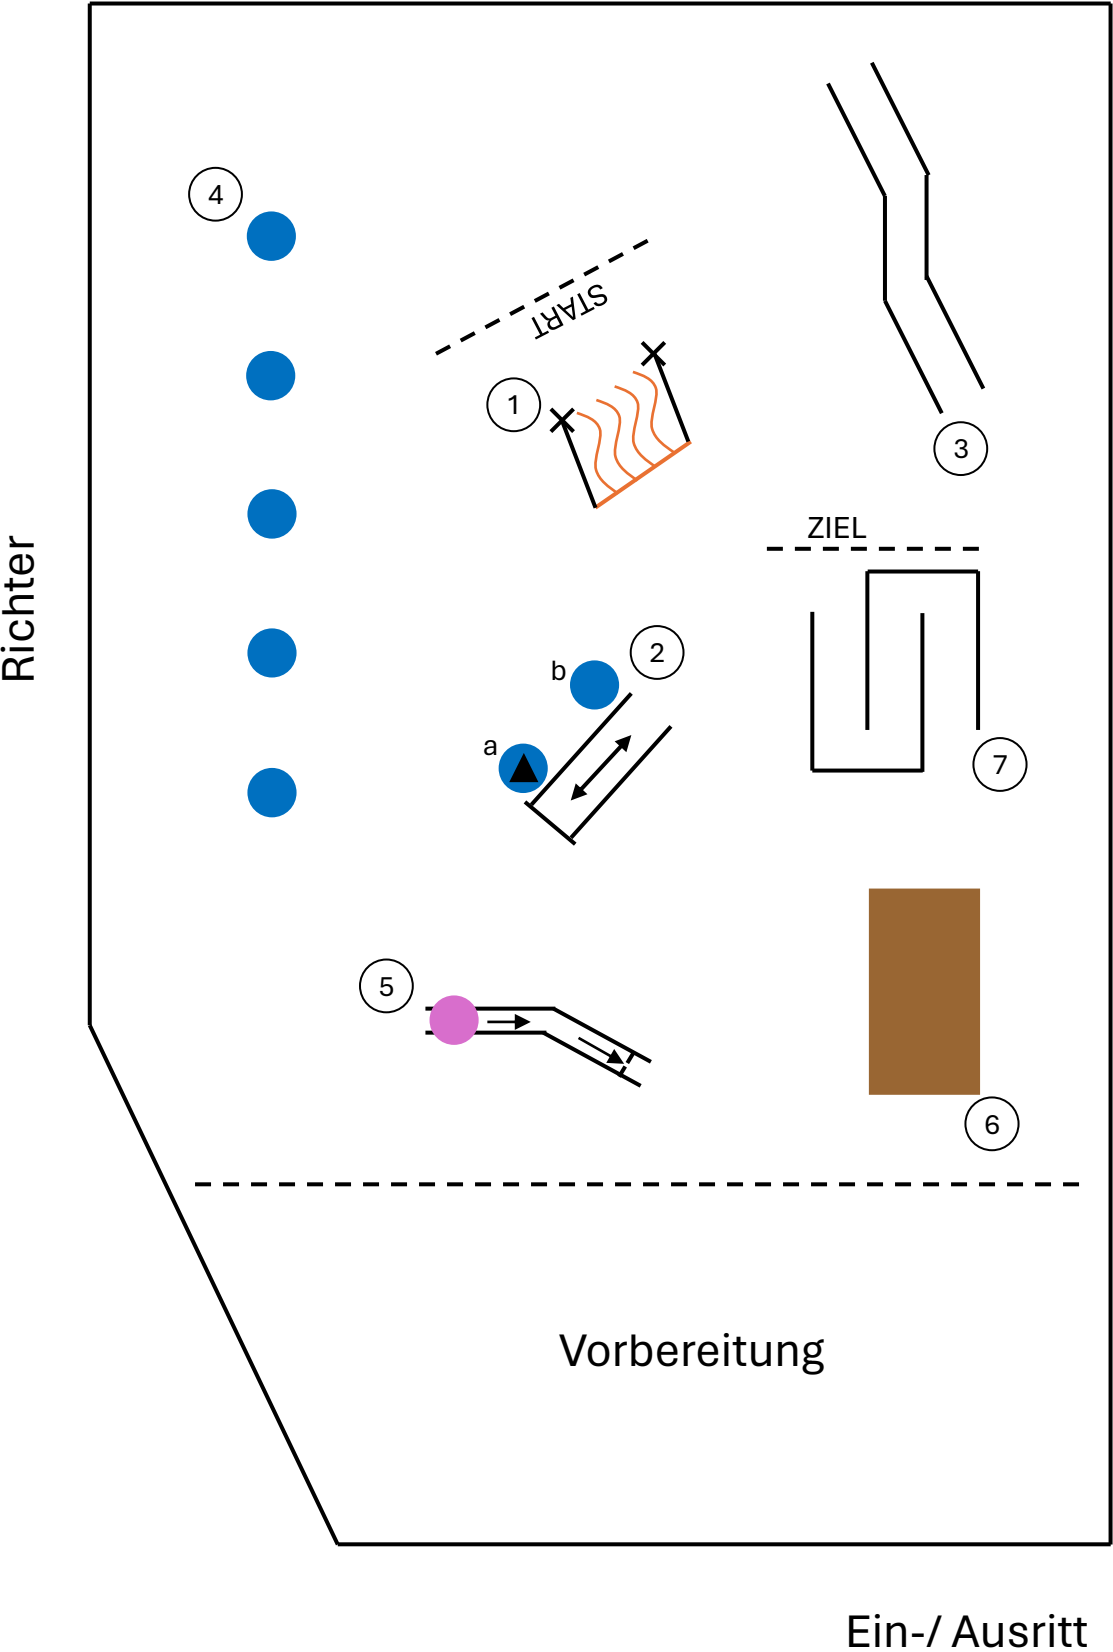

Präzisionsparcours Fortgeschrittene
Platz: 40 x ~27m

6.7.2024
Herbertingen

1 Flattervorhang

2 Ein-/ Ausparken

vorwärts rein, rückwärts raus

Gegenstand von Tonne a muss zu b gebracht werden

Länge ca. 3,5m

Abstand ca. 80cm

3 Stangengasse

im Trab

Abstand ca. 80cm

4 Slalom

im Trab

Abstand ca. 4,5m

5 Besenpolo

Ball wird mit einem Besen in der Bahn geführt bis

über die Linie

6 Brücke

Breite ca. 1,2m

7 Labyrinth

Abstand ca. 80cm