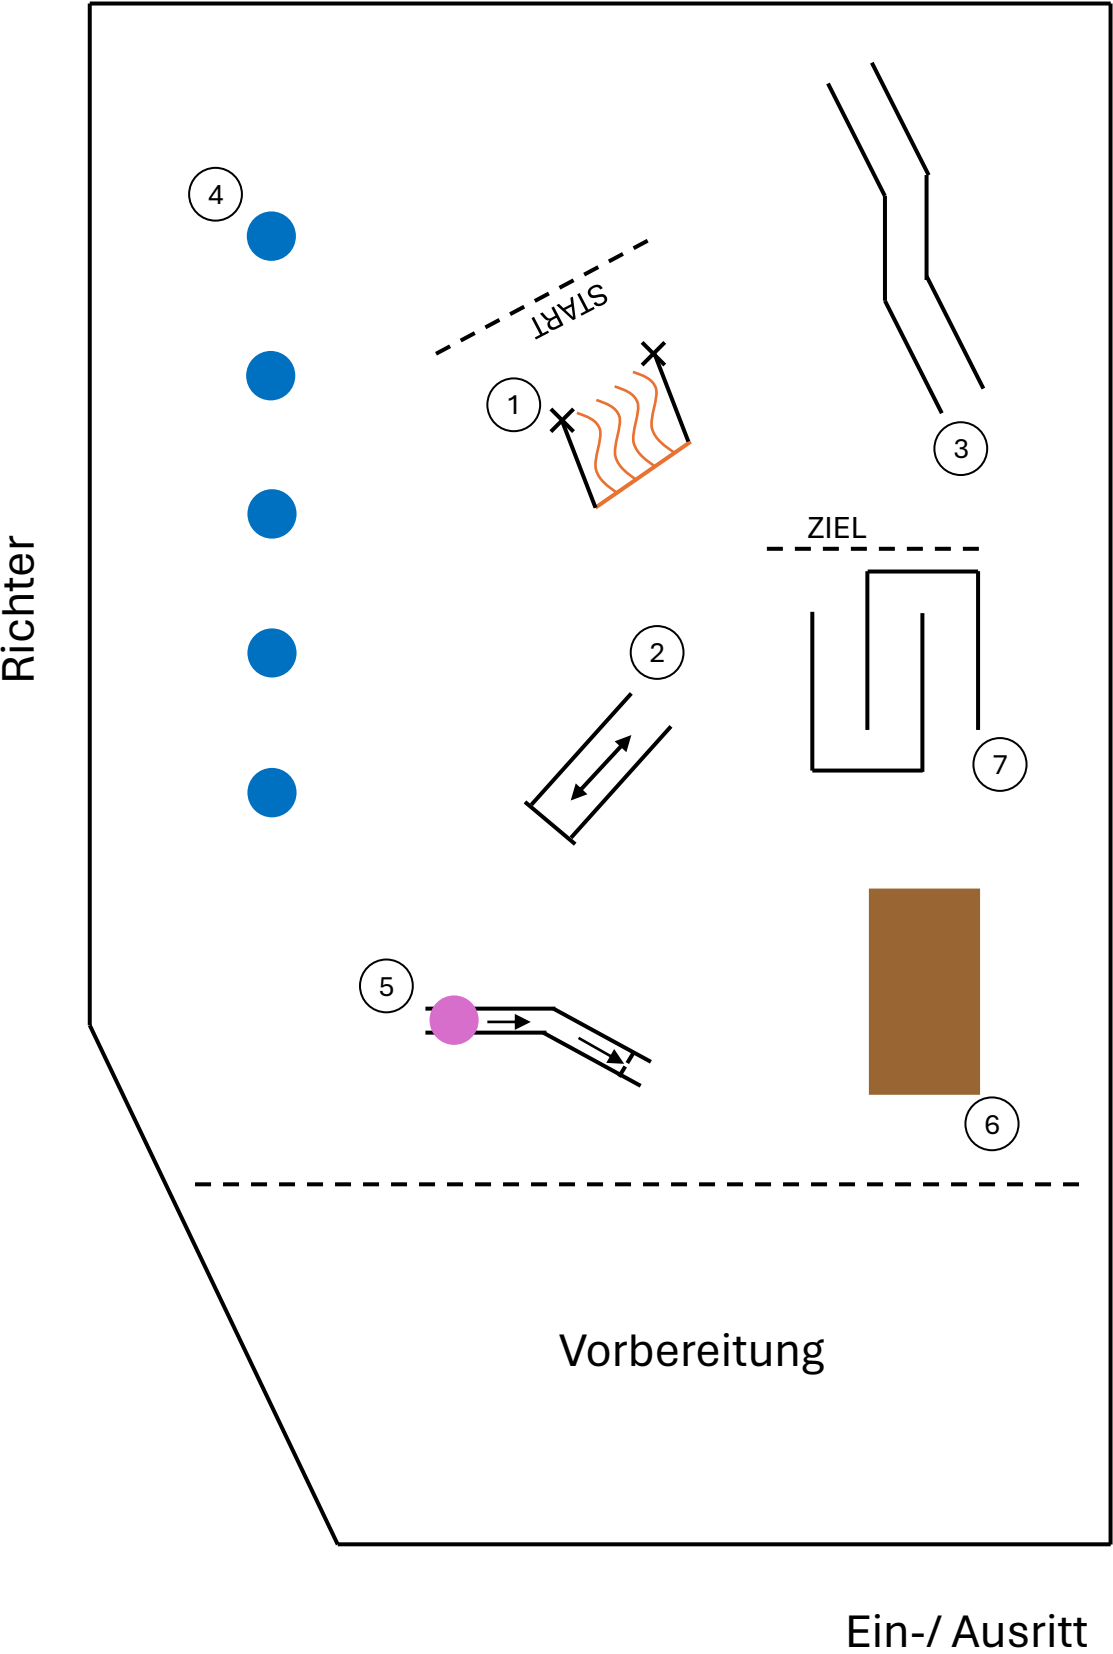

Präzisionsparcours Einsteiger

Platz: 40 x ~27m

6.7.2024

Herbertingen

1 Flattervorhang

2 Ein-/ Ausparken

vorwärts rein, rückwärts raus

Länge ca. 3,5m

Abstand ca. 100cm

3 Stangengasse

im Trab

Abstand ca. 100cm

4 Slalom

im Trab

Abstand ca. 4,5m

5 Besenpolo

Ball wird mit einem Besen in der Bahn geführt bis
über die Linie

6 Brücke

Breite ca. 1,2m

7 Labyrinth

Abstand ca. 100cm