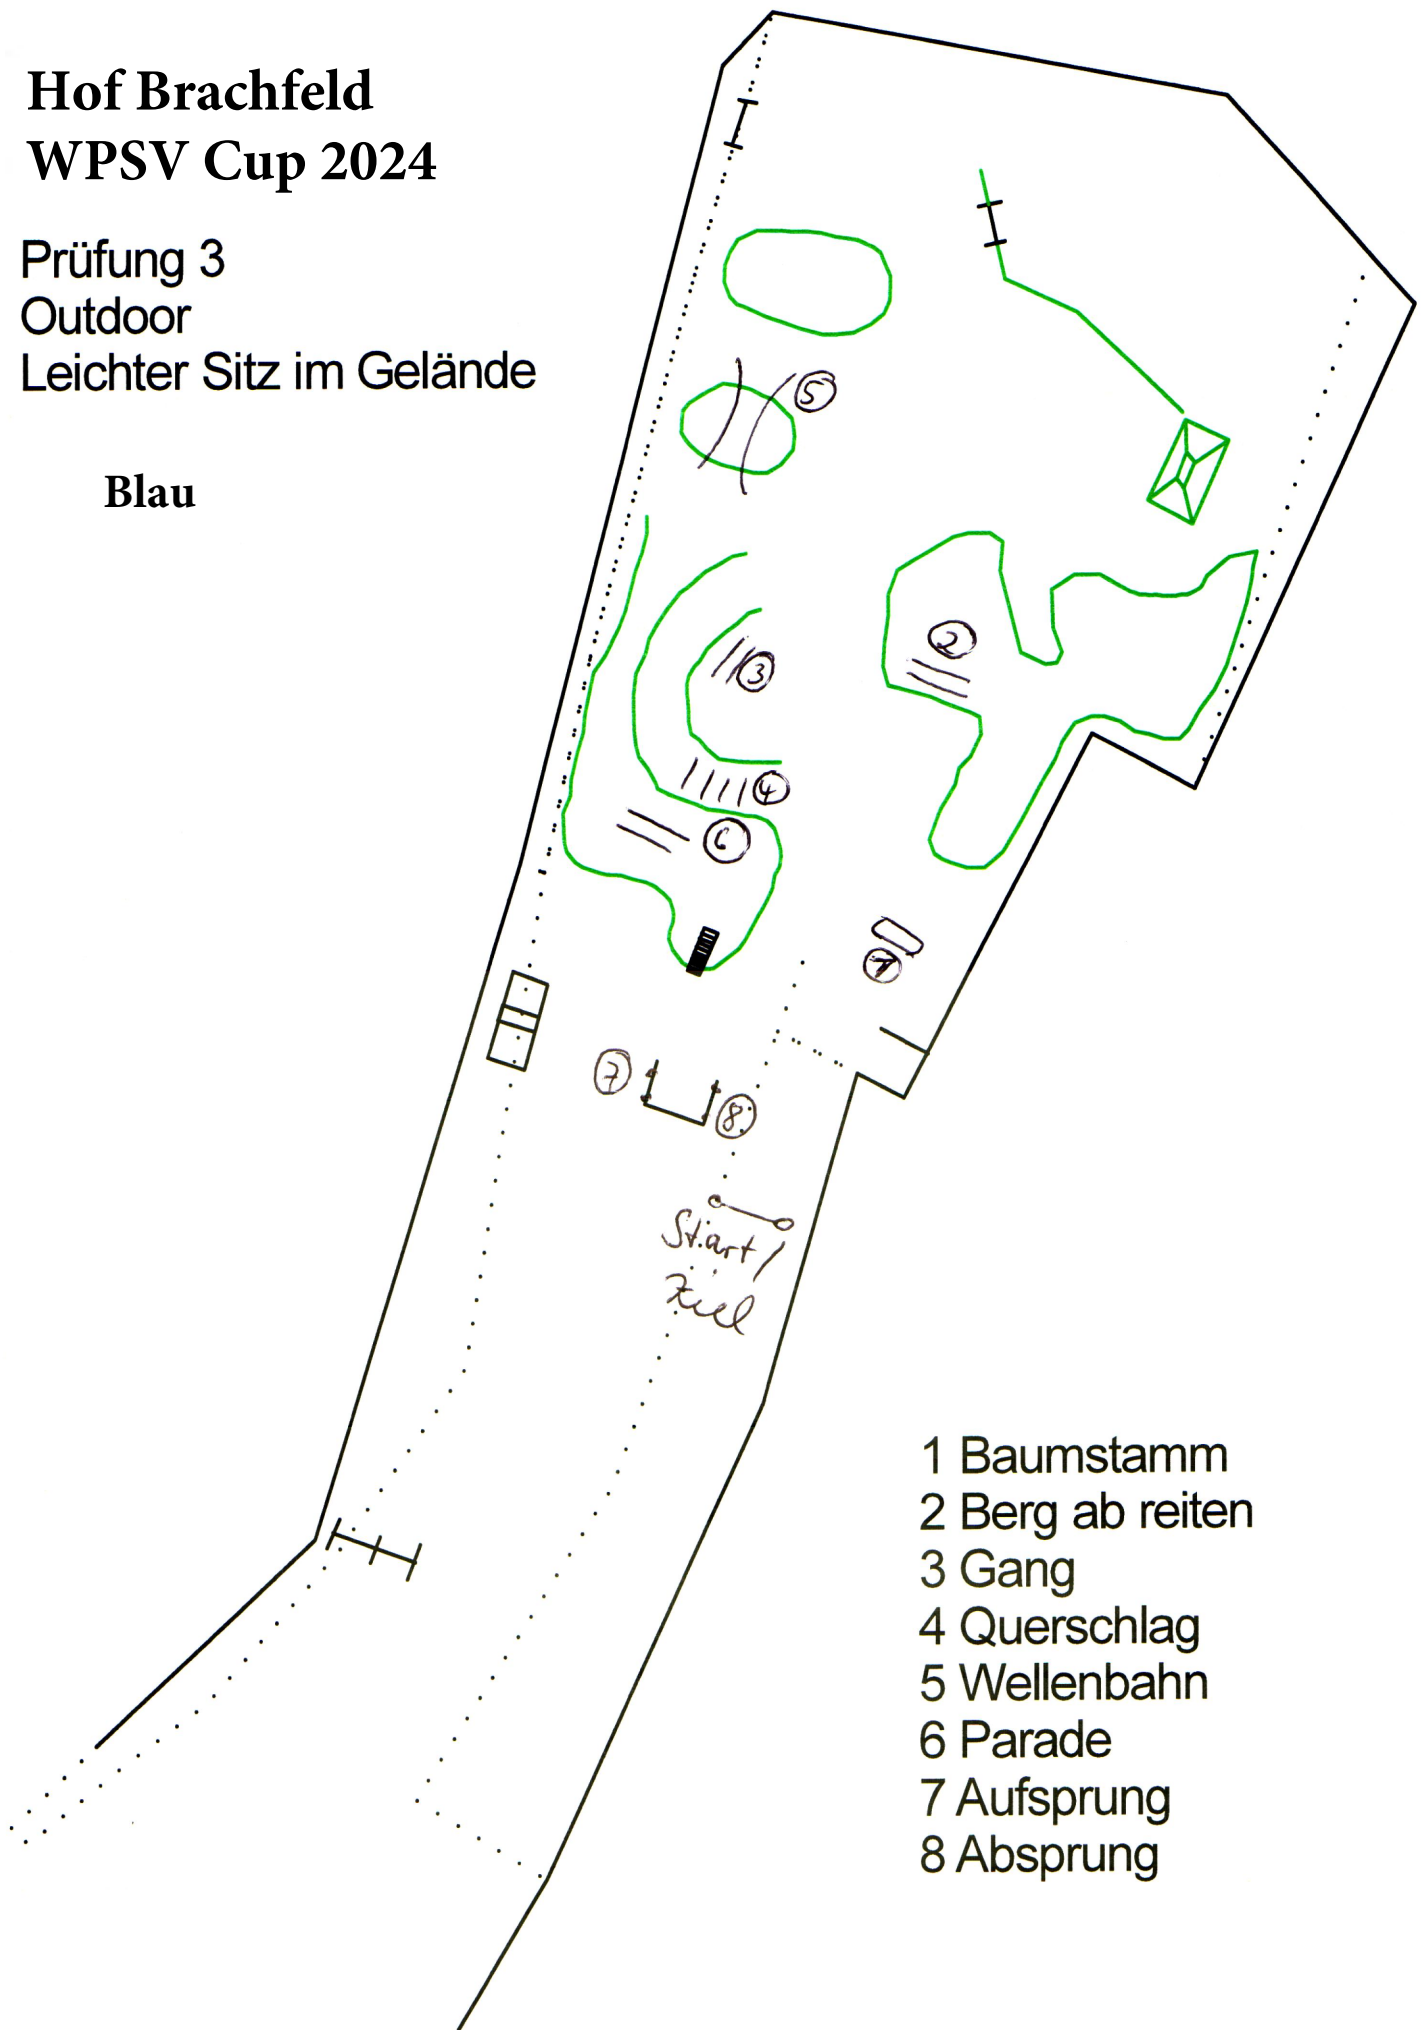

Hof Brachfeld WPSV Cup 2024

Prüfung 3
Outdoor
Leichter Sitz im Gelände

Blau

- 1 Baumstamm
- 2 Berg ab reiten
- 3 Gang
- 4 Querschlag
- 5 Wellenbahn
- 6 Parade
- 7 Aufsprung
- 8 Absprung