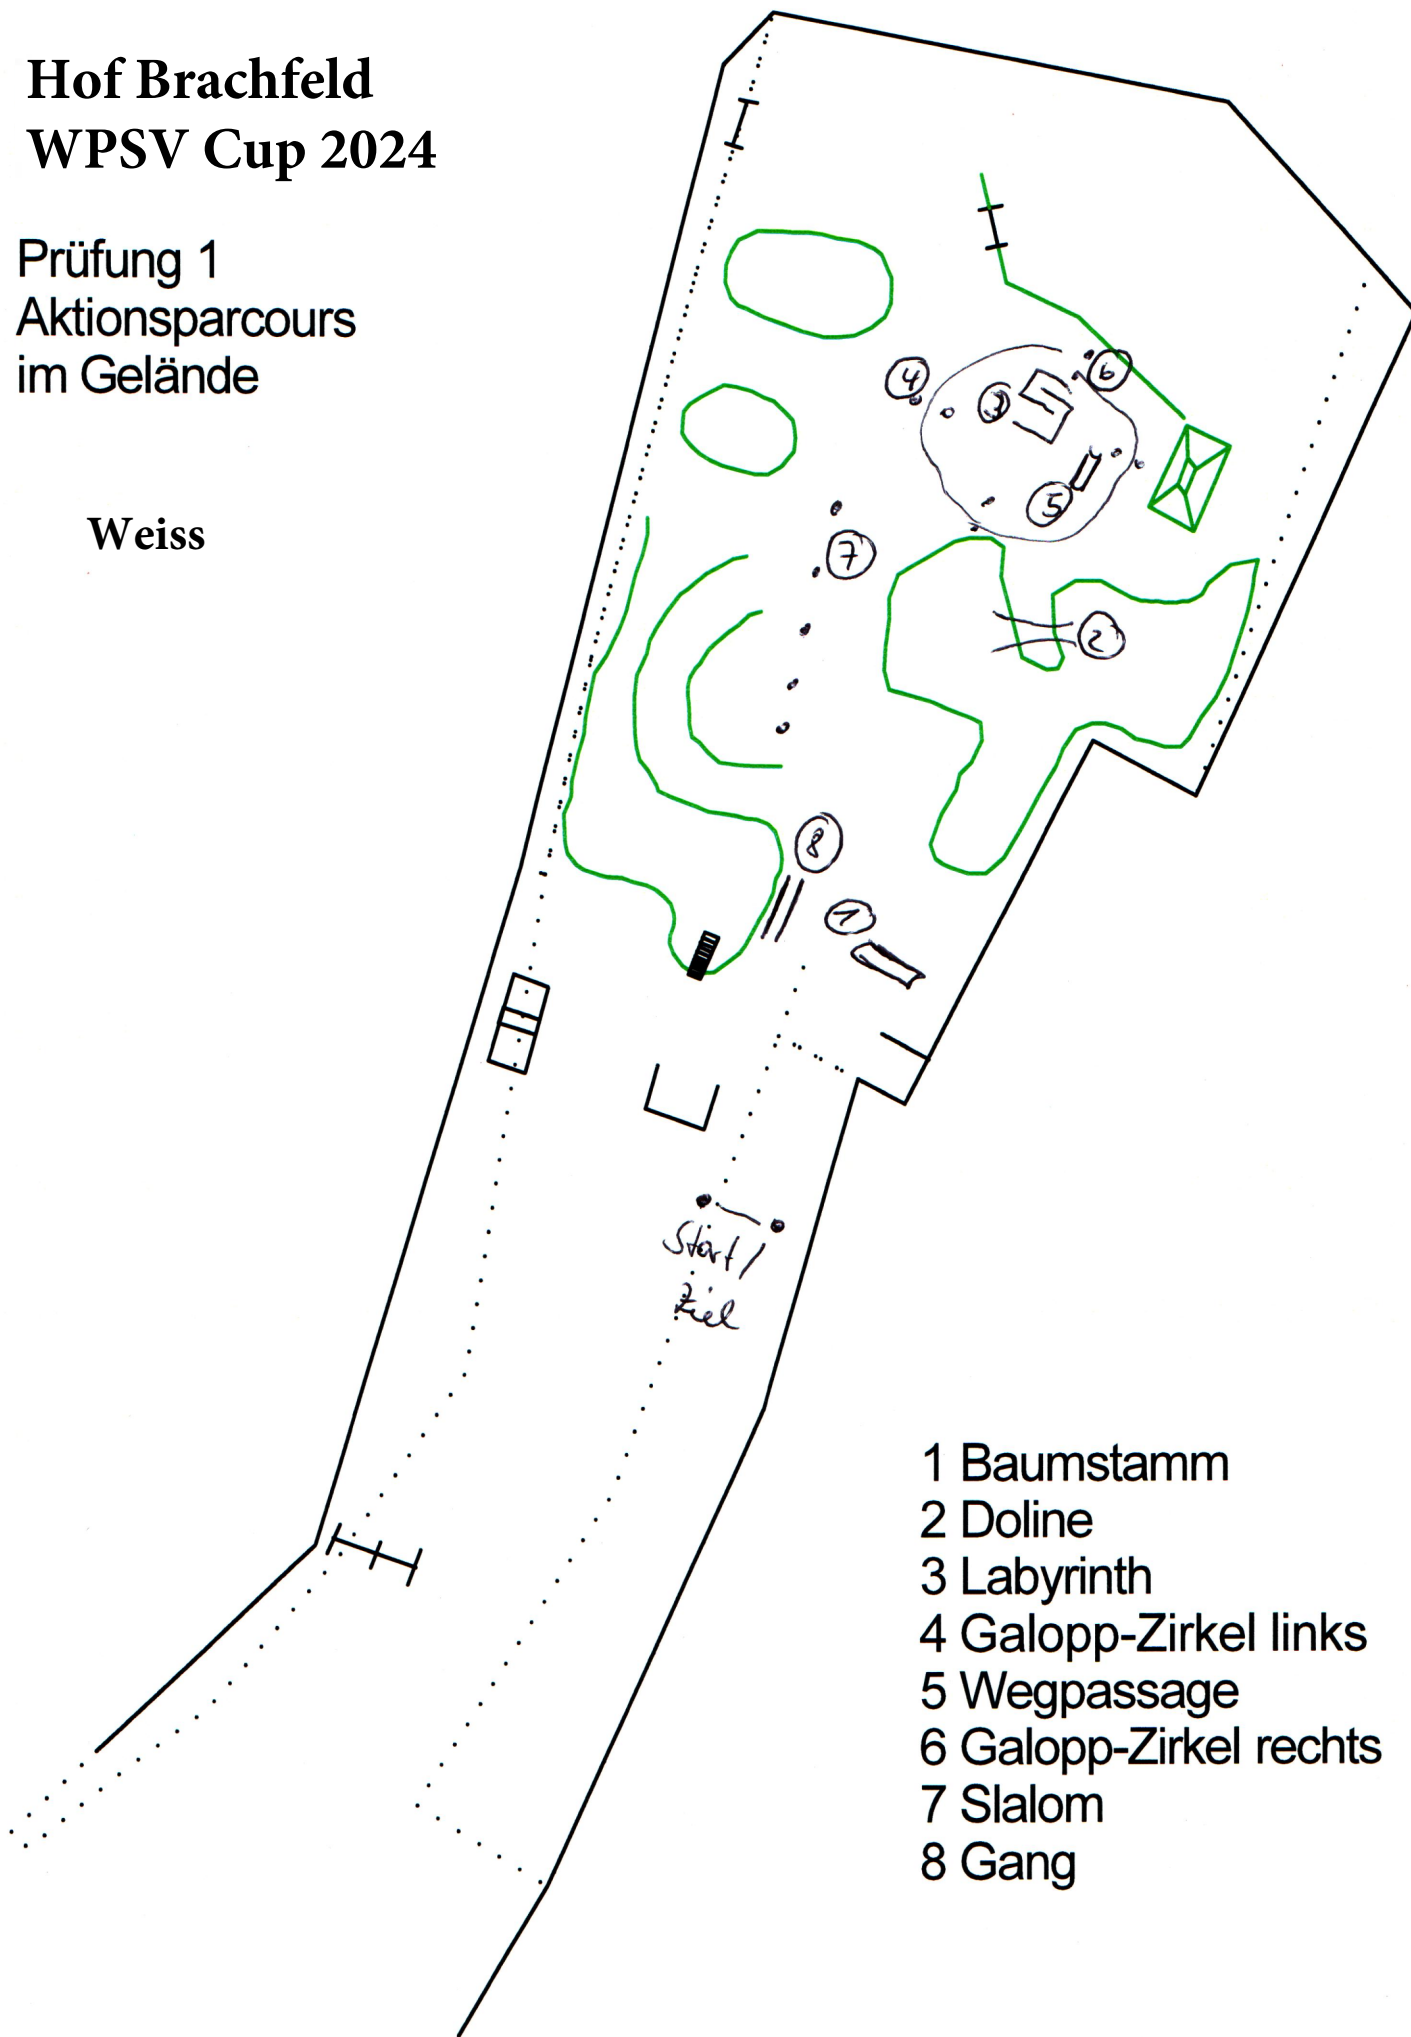

Hof Brachfeld WPSV Cup 2024

Prüfung 1
Aktionsparcours
im Gelände

Weiss

- 1 Baumstamm
- 2 Doline
- 3 Labyrinth
- 4 Galopp-Zirkel links
- 5 Wegpassage
- 6 Galopp-Zirkel rechts
- 7 Slalom
- 8 Gang