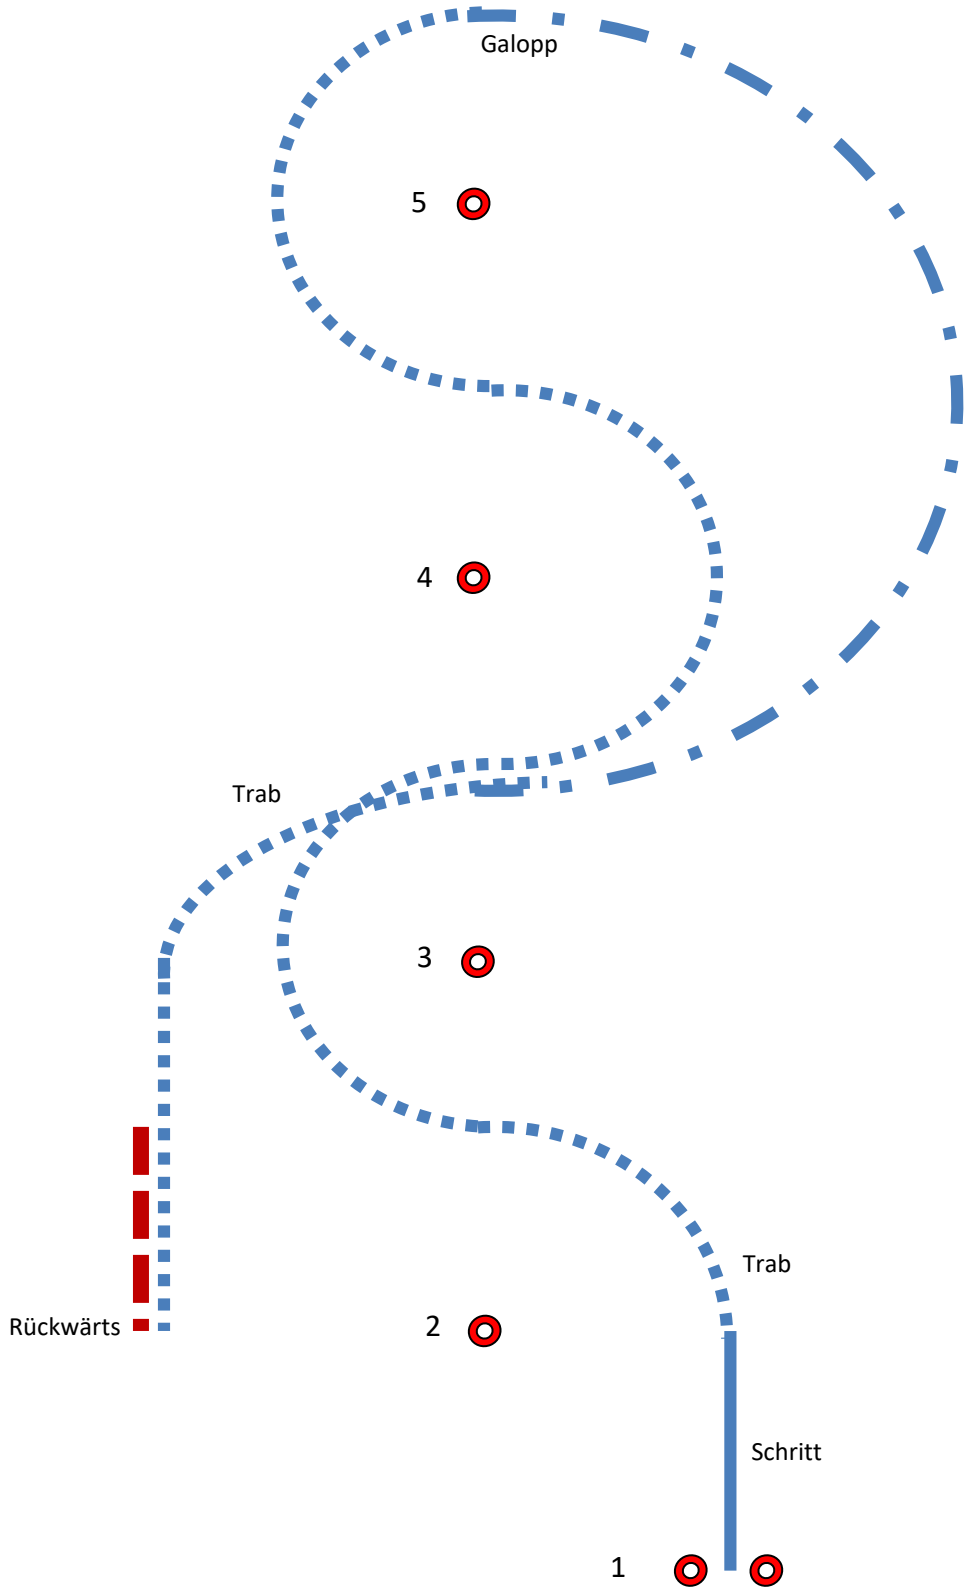

**WPSV  
Allroundreitercup  
2022**

**Station 1**

**Göppingen  
26.06.2022**

**Western  
meets  
Classic**

**Skizze**

**Sand  
Ca. 20X40**

Beurteilt wird die korrekte Ausführung der verlangten Wege