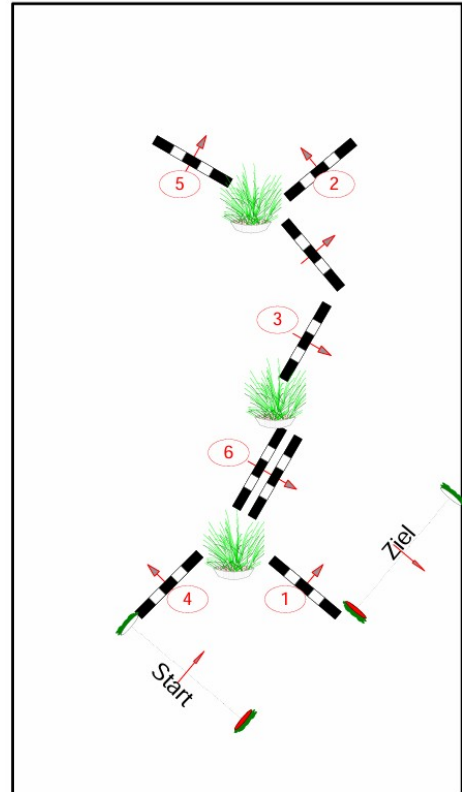

Bundes- Pferdefestival

Blaubeuren
06./08.09.2024

Hobby Horsing Parcours

Parcoursskizzen neu

Wiese
Ca. 10X20

Parcours 1 für:
WB H10
WB H11
WB H14

Parcours 2 für:
WB H15
WB H16

**Bundes-
Pferdefestival**

**Blaubeuren
06./08.09.2024**

**Hobby Horsing
Parcours**

**Parcoursskizzen
neu**

Wiese
Ca. 10X20

Parcours 3 für:
WB H19

Bundes- Pferdefestival

Blaubeuren
06./08.09.2024

Hobby Horsing Parcours

Parcoursskizzen neu

Wiese
Ca. 10X20

Parcours 4 für:
WB H17
WB H18

Parcours 5 für:
WB H12
WB H13