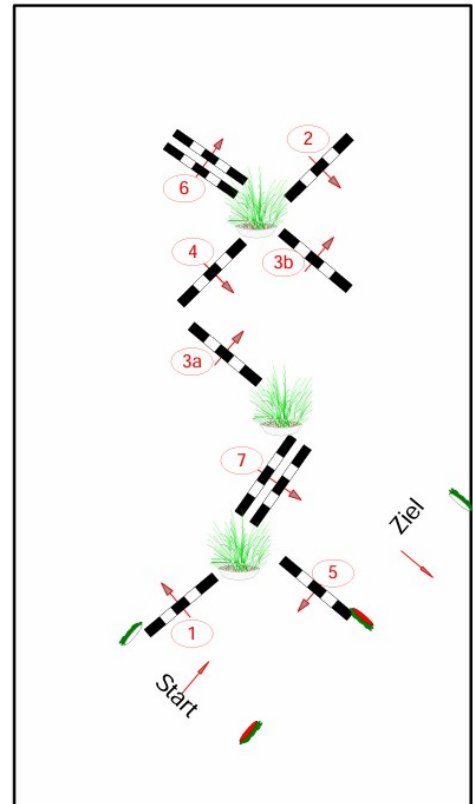

Bundes- Pferdefestival

Blaubeuren
06./08.09.2024

Hobby Horsing Parcours

Parcoursskizzen neu

Wiese
Ca. 10X20

Parcours 1 für:
WB H10
WB H11
WB H14

Parcours 2 für:
WB H15
WB H16

**Bundes-
Pferdefestival**

**Blaubeuren
06./08.09.2024**

**Hobby Horsing
Parcours**

**Parcoursskizzen
neu**

Wiese
Ca. 10X20

Parcours 3 für:
WB H19

Bundes- Pferdefestival

Blaubeuren
06./08.09.2024

Hobby Horsing Parcours

Parcoursskizzen neu

Wiese
Ca. 10X20

Parcours 4 für:
WB H17
WB H18

Parcours 5 für:
WB H12
WB H13