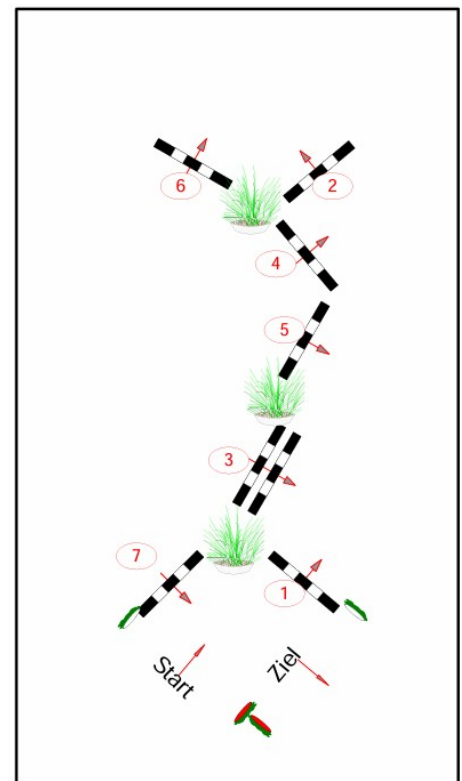

Bundes- Pferdefestival

Blaubeuren
06./08.09.2024

Hobby Horsing Parcours

Parcoursskizzen neu

Wiese
Ca. 10X20

Parcours 1 für:
WB H10
WB H11
WB H14

Parcours 2 für:
WB H15
WB H16

**Bundes-
Pferdefestival**

**Blaubeuren
06./08.09.2024**

**Hobby Horsing
Parcours**

**Parcoursskizzen
neu**

Wiese
Ca. 10X20

Parcours 3 für:
WB H19

Bundes- Pferdefestival

Blaubeuren
06./08.09.2024

Hobby Horsing Parcours

Parcoursskizzen neu

Wiese
Ca. 10X20

Parcours 4 für:
WB H17
WB H18

Parcours 5 für:
WB H12
WB H13