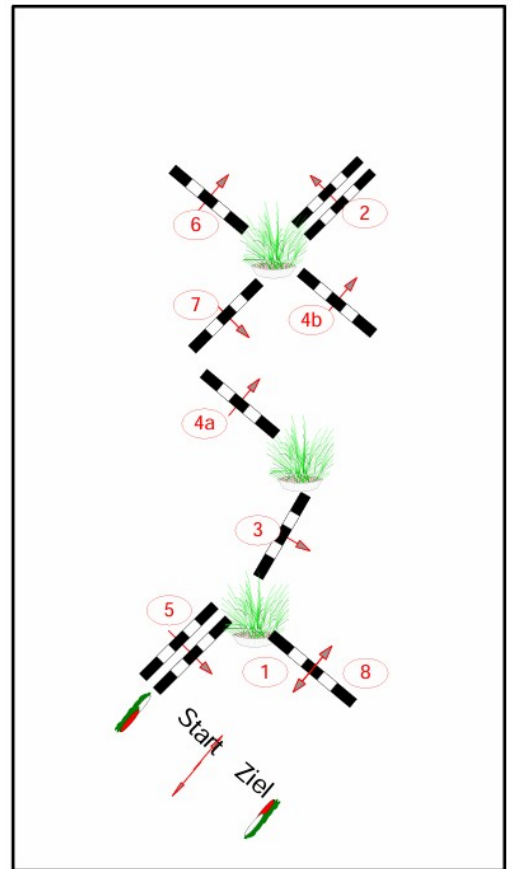

Bundes- Pferdefestival

Blaubeuren
06./08.09.2024

Hobby Horsing Parcours

Parcoursskizzen neu

Wiese
Ca. 10X20

Parcours 1 für:
WB H10
WB H11
WB H14

Parcours 2 für:
WB H15
WB H16

**Bundes-
Pferdefestival**

**Blaubeuren
06./08.09.2024**

**Hobby Horsing
Parcours**

**Parcoursskizzen
neu**

Wiese
Ca. 10X20

Parcours 3 für:
WB H19

Bundes- Pferdefestival

Blaubeuren
06./08.09.2024

Hobby Horsing Parcours

Parcoursskizzen neu

Wiese
Ca. 10X20

Parcours 4 für:
WB H17
WB H18

Parcours 5 für:
WB H12
WB H13