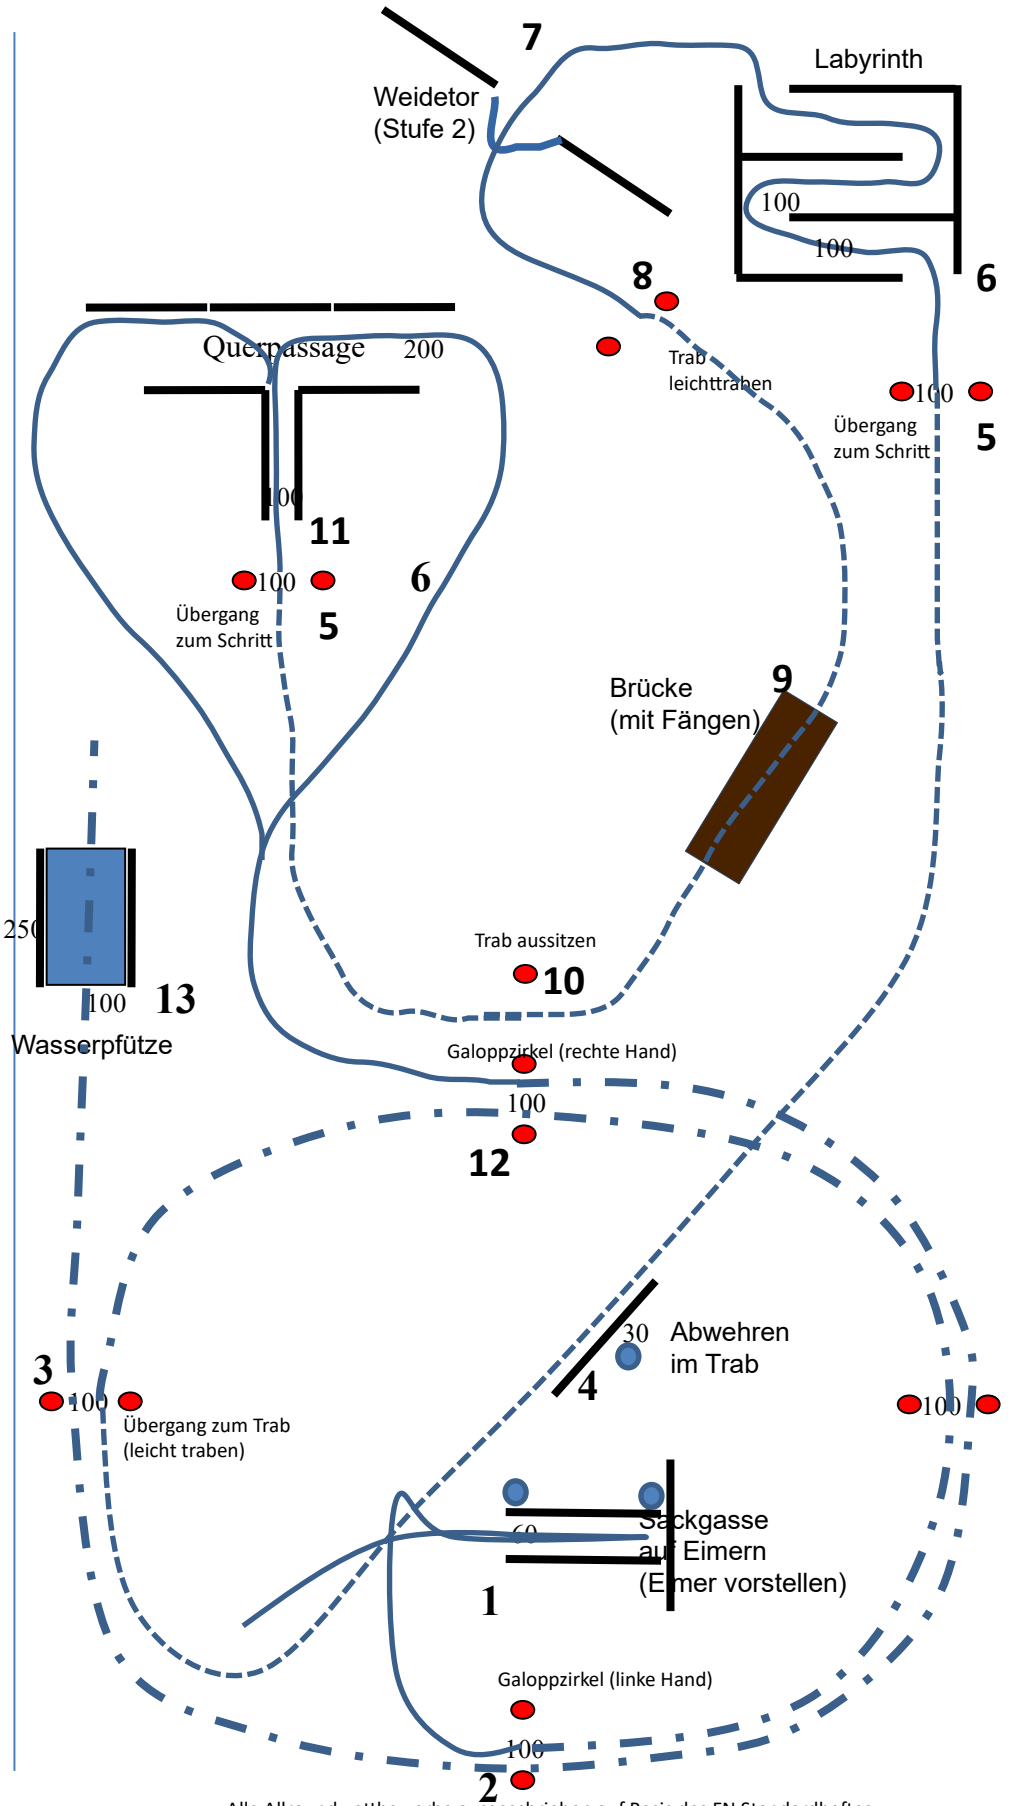

Bundes- Pferdefestival

Blaubeuren
06.-08.09.2024

WB A8
Kombiparcours
Präzision und
Dressur
Stufe 1-2
für Einsteiger
(Einzelnoten)

Parcoursskizze

Sand
Ca. 20X40

Alle Allroundwettbewerbe ausgeschrieben auf Basis des FN Standardheftes:
'Allroundwettbewerbe für Halle und Platz', Ausgabe Mai 2018