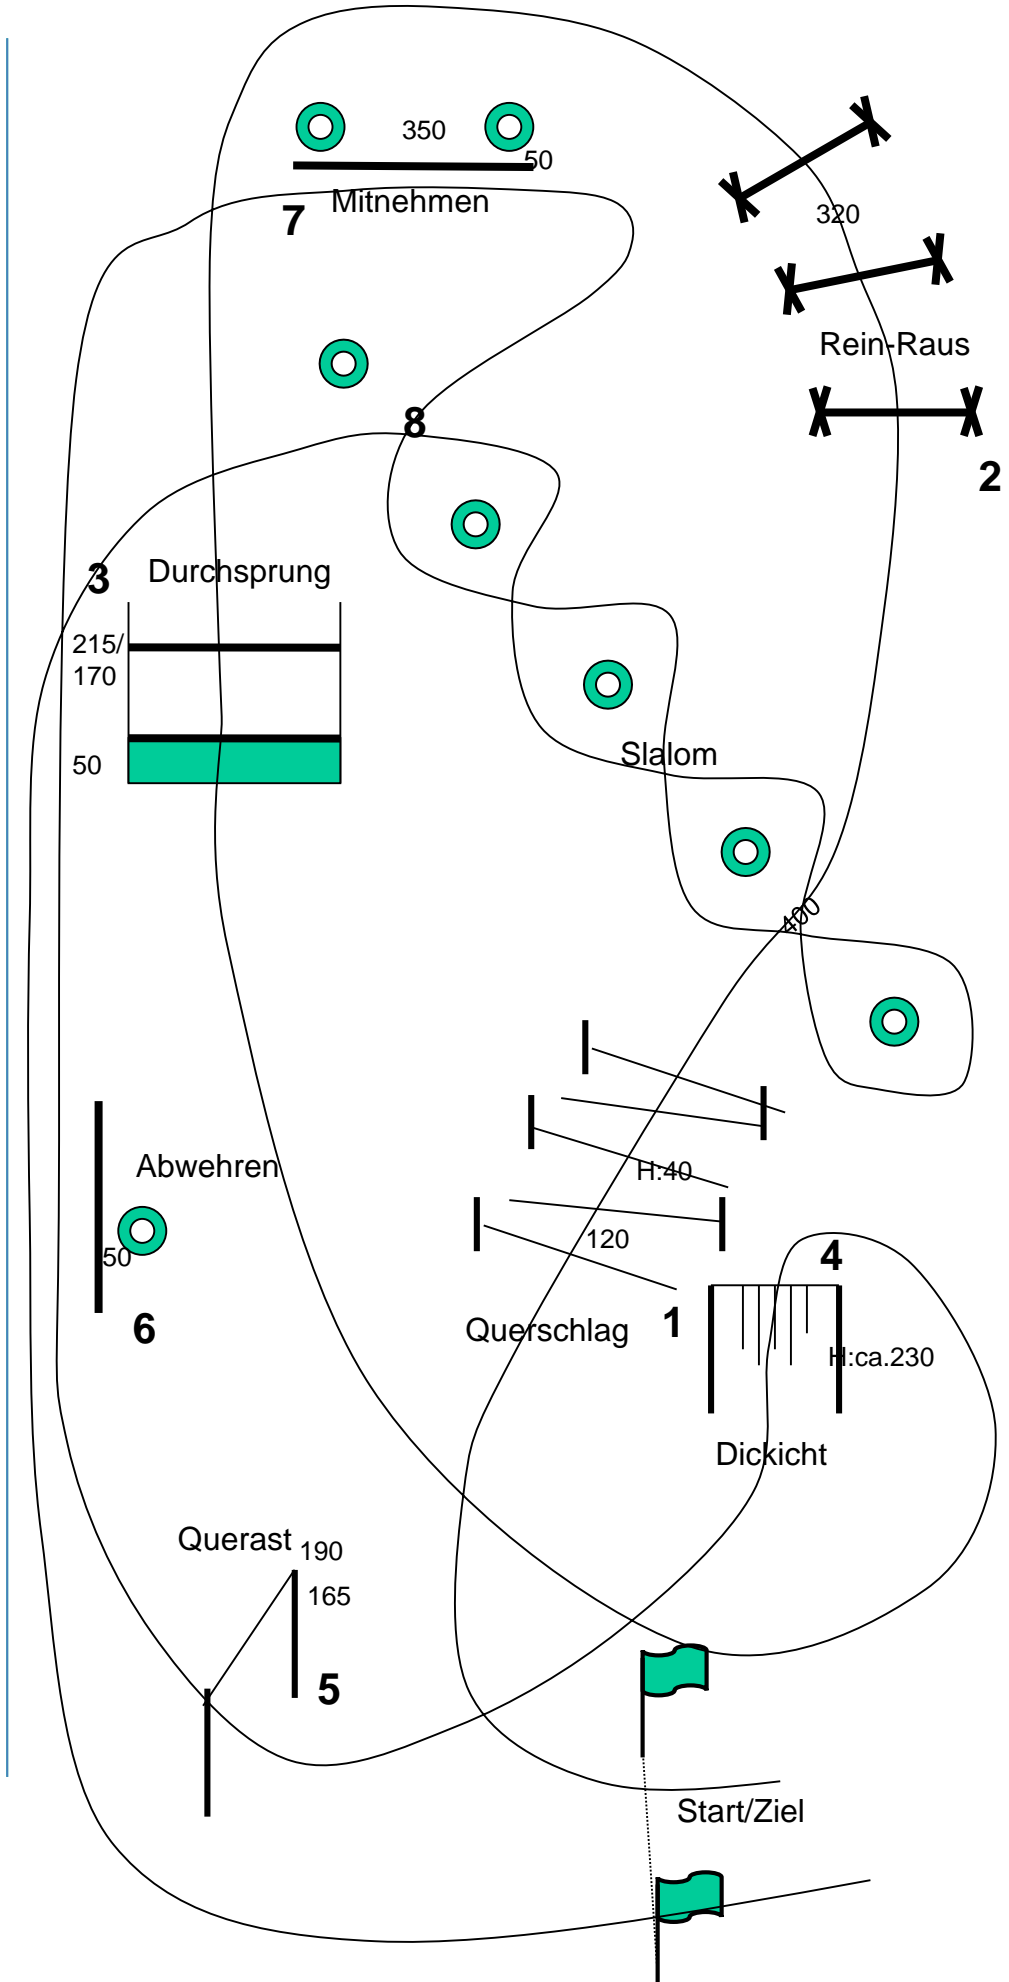

Neuntes  
Württembergisches  
Pferdefestival

WPSV

Blaubeuren  
12./13.09.2020

Aktions-  
parcours  
Stufe 2  
(Einzelwertnoten mit  
Stechen nach  
Zeitwertung)

Parcoursskizze

Sand  
Ca. 20X40

Neuntes  
Württembergisches  
Pferdefestival

WPSV

Blaubeuren  
12./13.09.2020

Aktions-  
parcours  
Stufe 2  
(Stechparcours)

Parcoursskizze

Sand  
Ca. 20X40