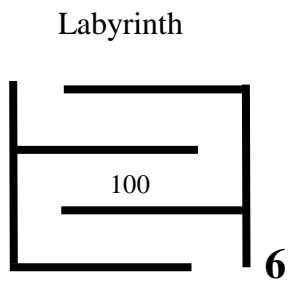

Neuntes
Württembergisches
Pferdefestival

WPSV

Blaubeuren
09./10.09.2022

Präzisions-
Parcours
für Einsteiger
(Einzelnoten)

für Einsteiger

Parcoursskizze

Sand
Ca. 20X40

Alle Allroundwettbewerbe ausgeschrieben auf Basis des FN Standardheftes:
,Allroundwettbewerbe für Halle und Platz', Ausgabe Mai 2018