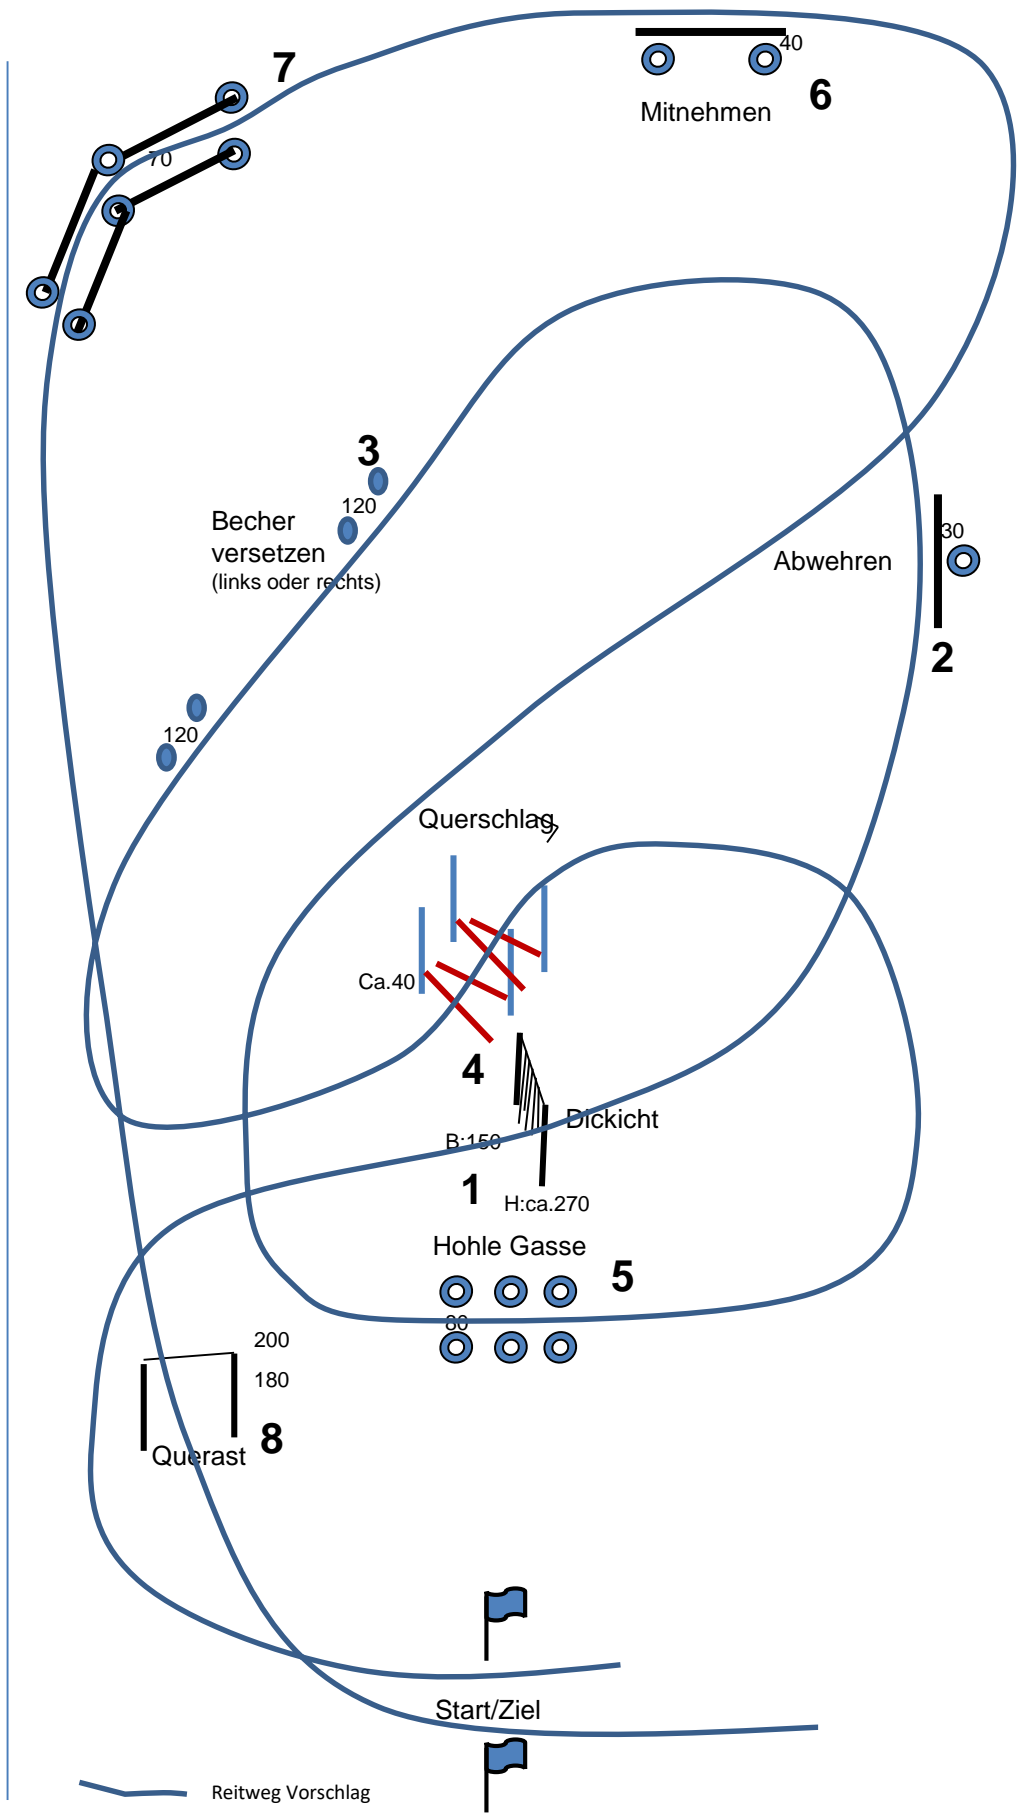

Neuntes  
Württembergisches  
Pferdefestival

WPSV

Blaubeuren  
09./10.09.2023

Aktions-  
parcours  
für Einsteiger  
Ponies  
(Fehler/Zeit)

Parcoursskizze

Sand  
Ca. 20X40

Alle Allroundwettbewerbe ausgeschrieben auf Basis des FN Standardheftes:  
,Allroundwettbewerbe für Halle und Platz', Ausgabe Mai 2018