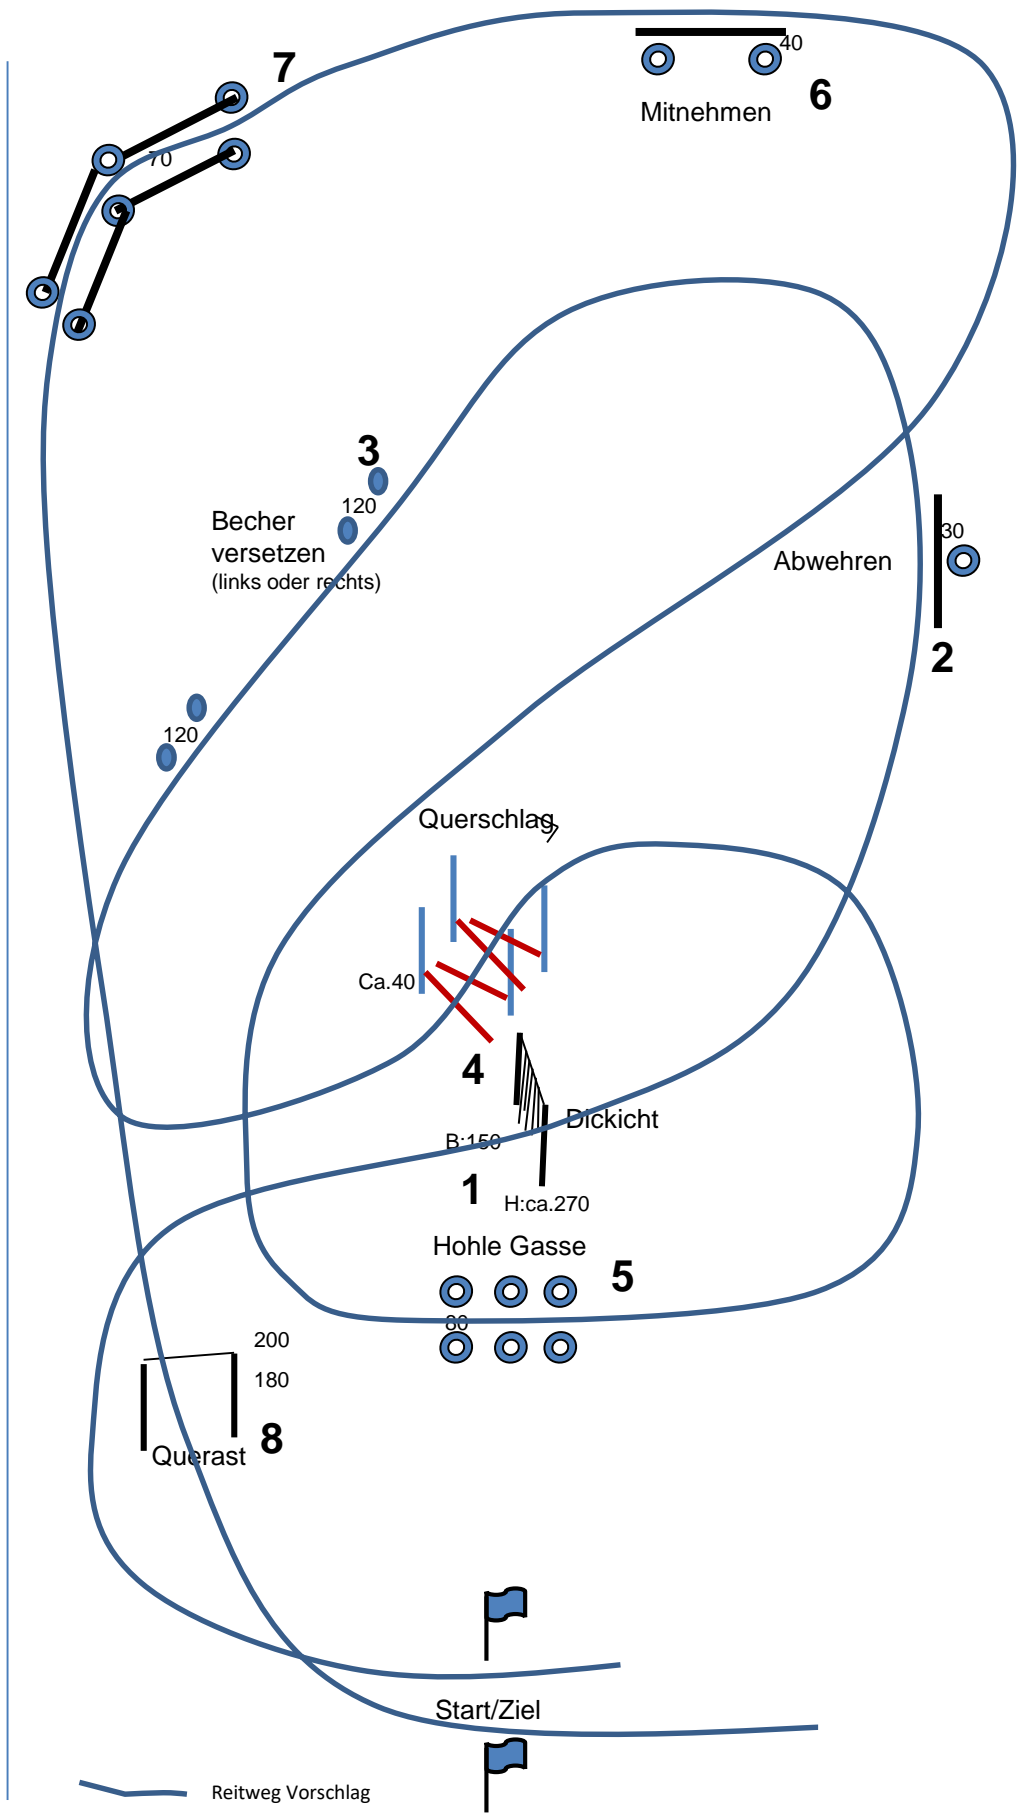

Neuntes
Württembergisches
Pferdefestival

WPSV

Blaubeuren
09./10.09.2023

Aktions-
parcours
für Einsteiger
(Fehler/Zeit)

Parcoursskizze

Sand
Ca. 20X40

Alle Allroundwettbewerbe ausgeschrieben auf Basis des FN Standardheftes:
,Allroundwettbewerbe für Halle und Platz', Ausgabe Mai 2018