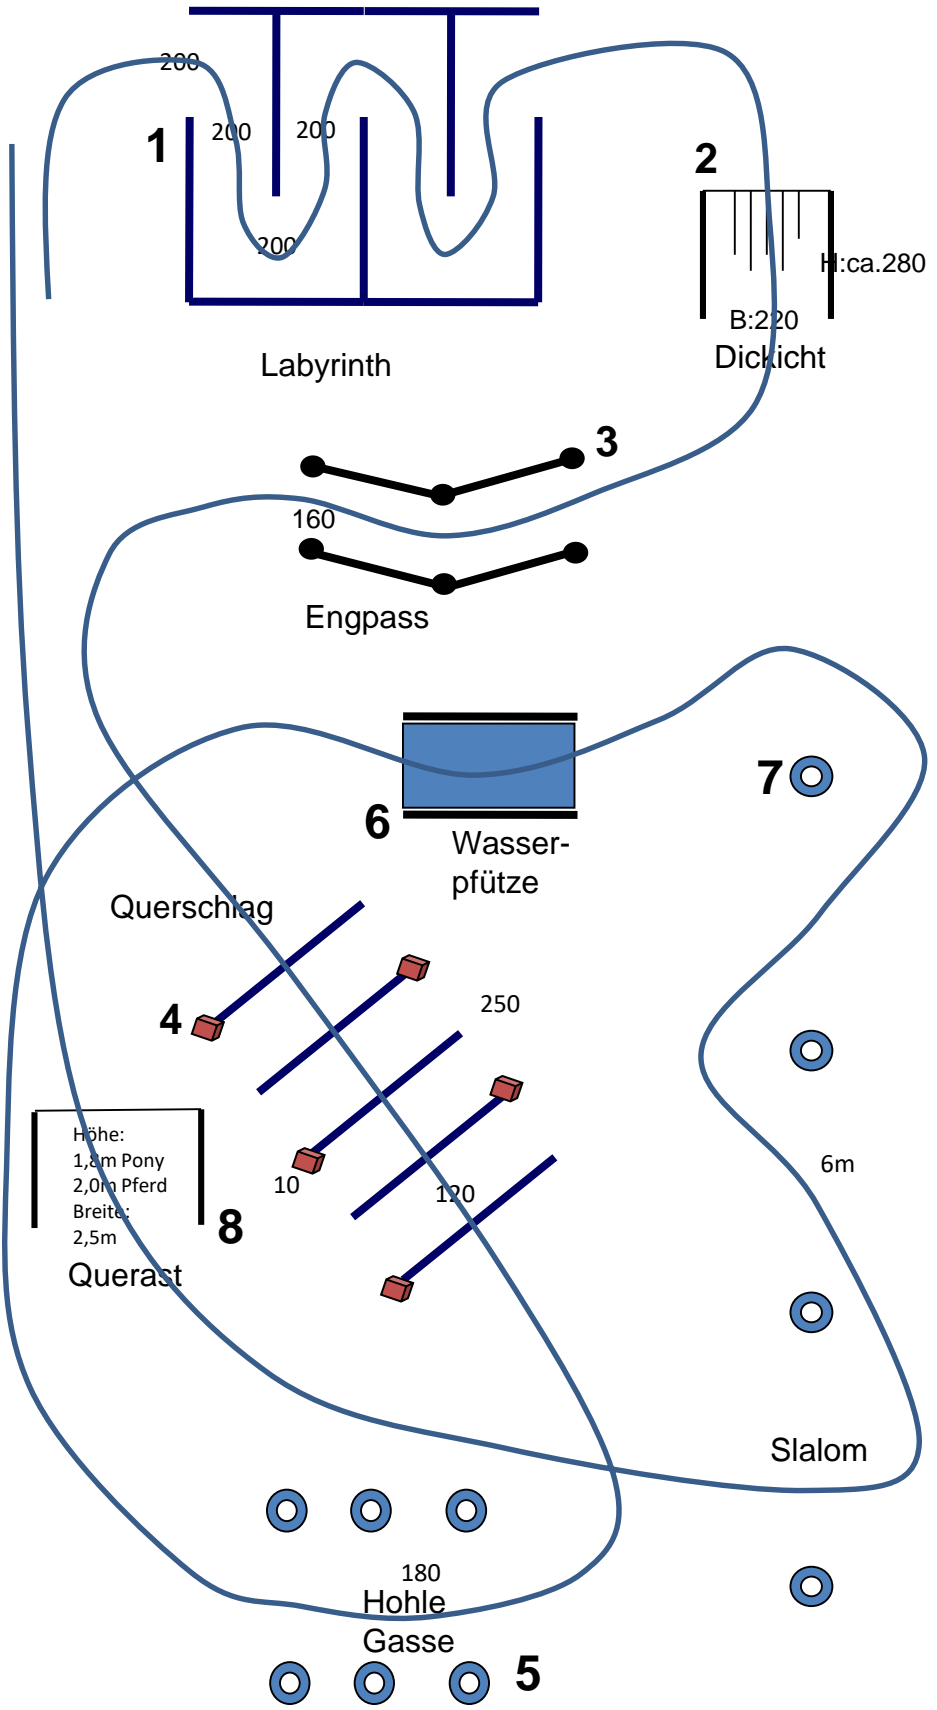

Neuntes
Württembergisches
Pferdefestival

WPSV

Blaubeuren
09./10.09.2023

Handpferde
Wettbewerb
(Einzelnoten)

Parcoursskizze

Das Reiten einzelner Aufgaben in
einer höheren Gangart als Schritt
fließt positiv in die Wertnote ein

Sand
Ca. 20x40

Alle Allroundwettbewerbe ausgeschrieben auf Basis des FN Standardheftes:
,Allroundwettbewerbe für Halle und Platz', Ausgabe Mai 2018