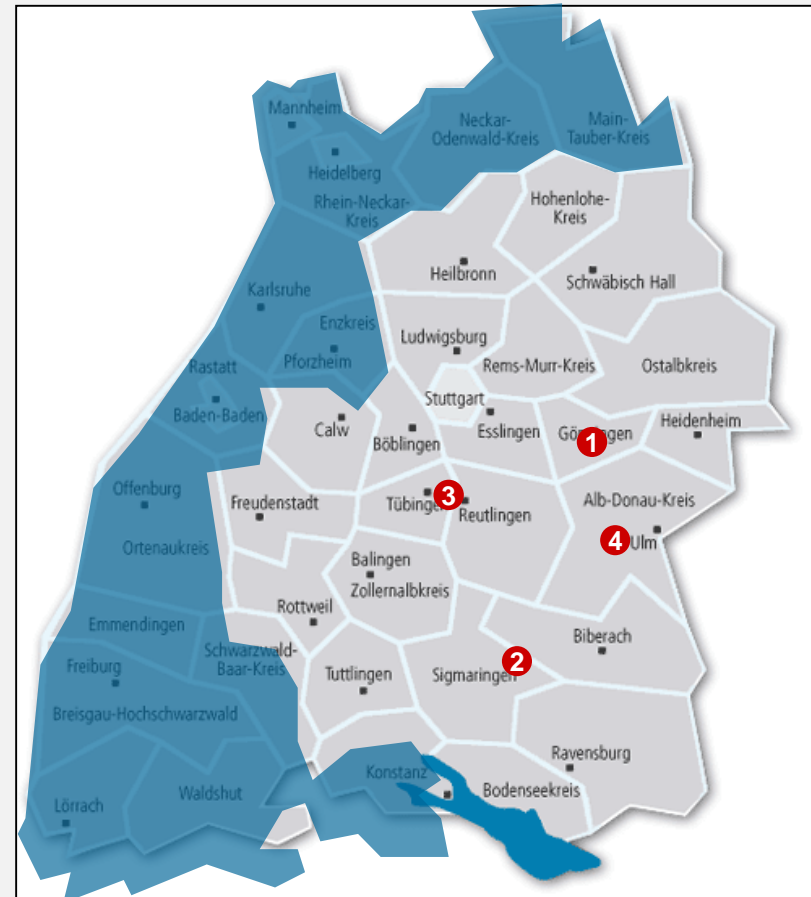

Der Württembergische Pferdesportverband wünscht allen Teilnehmern viel Spaß und Erfolg.

WPSV Allroundreiter Cup 2022

Es gibt zwischen Juni und September 4 Stationen zu reiten.

- 1. Station am
So., den 26.06.2022 in Göppingen**
- 2. Station am
Sa., den 09.07.2022 in Herbertingen**
- 3. Station am
Sa., den 30.07.2022 in Wannweil**
- 4. Station und Finale
beim 8. Württ. Pferdefestival
in Blaubeuren am
10./11.09.2022
(2 Tage Breitensport auf 7 Plätzen)**