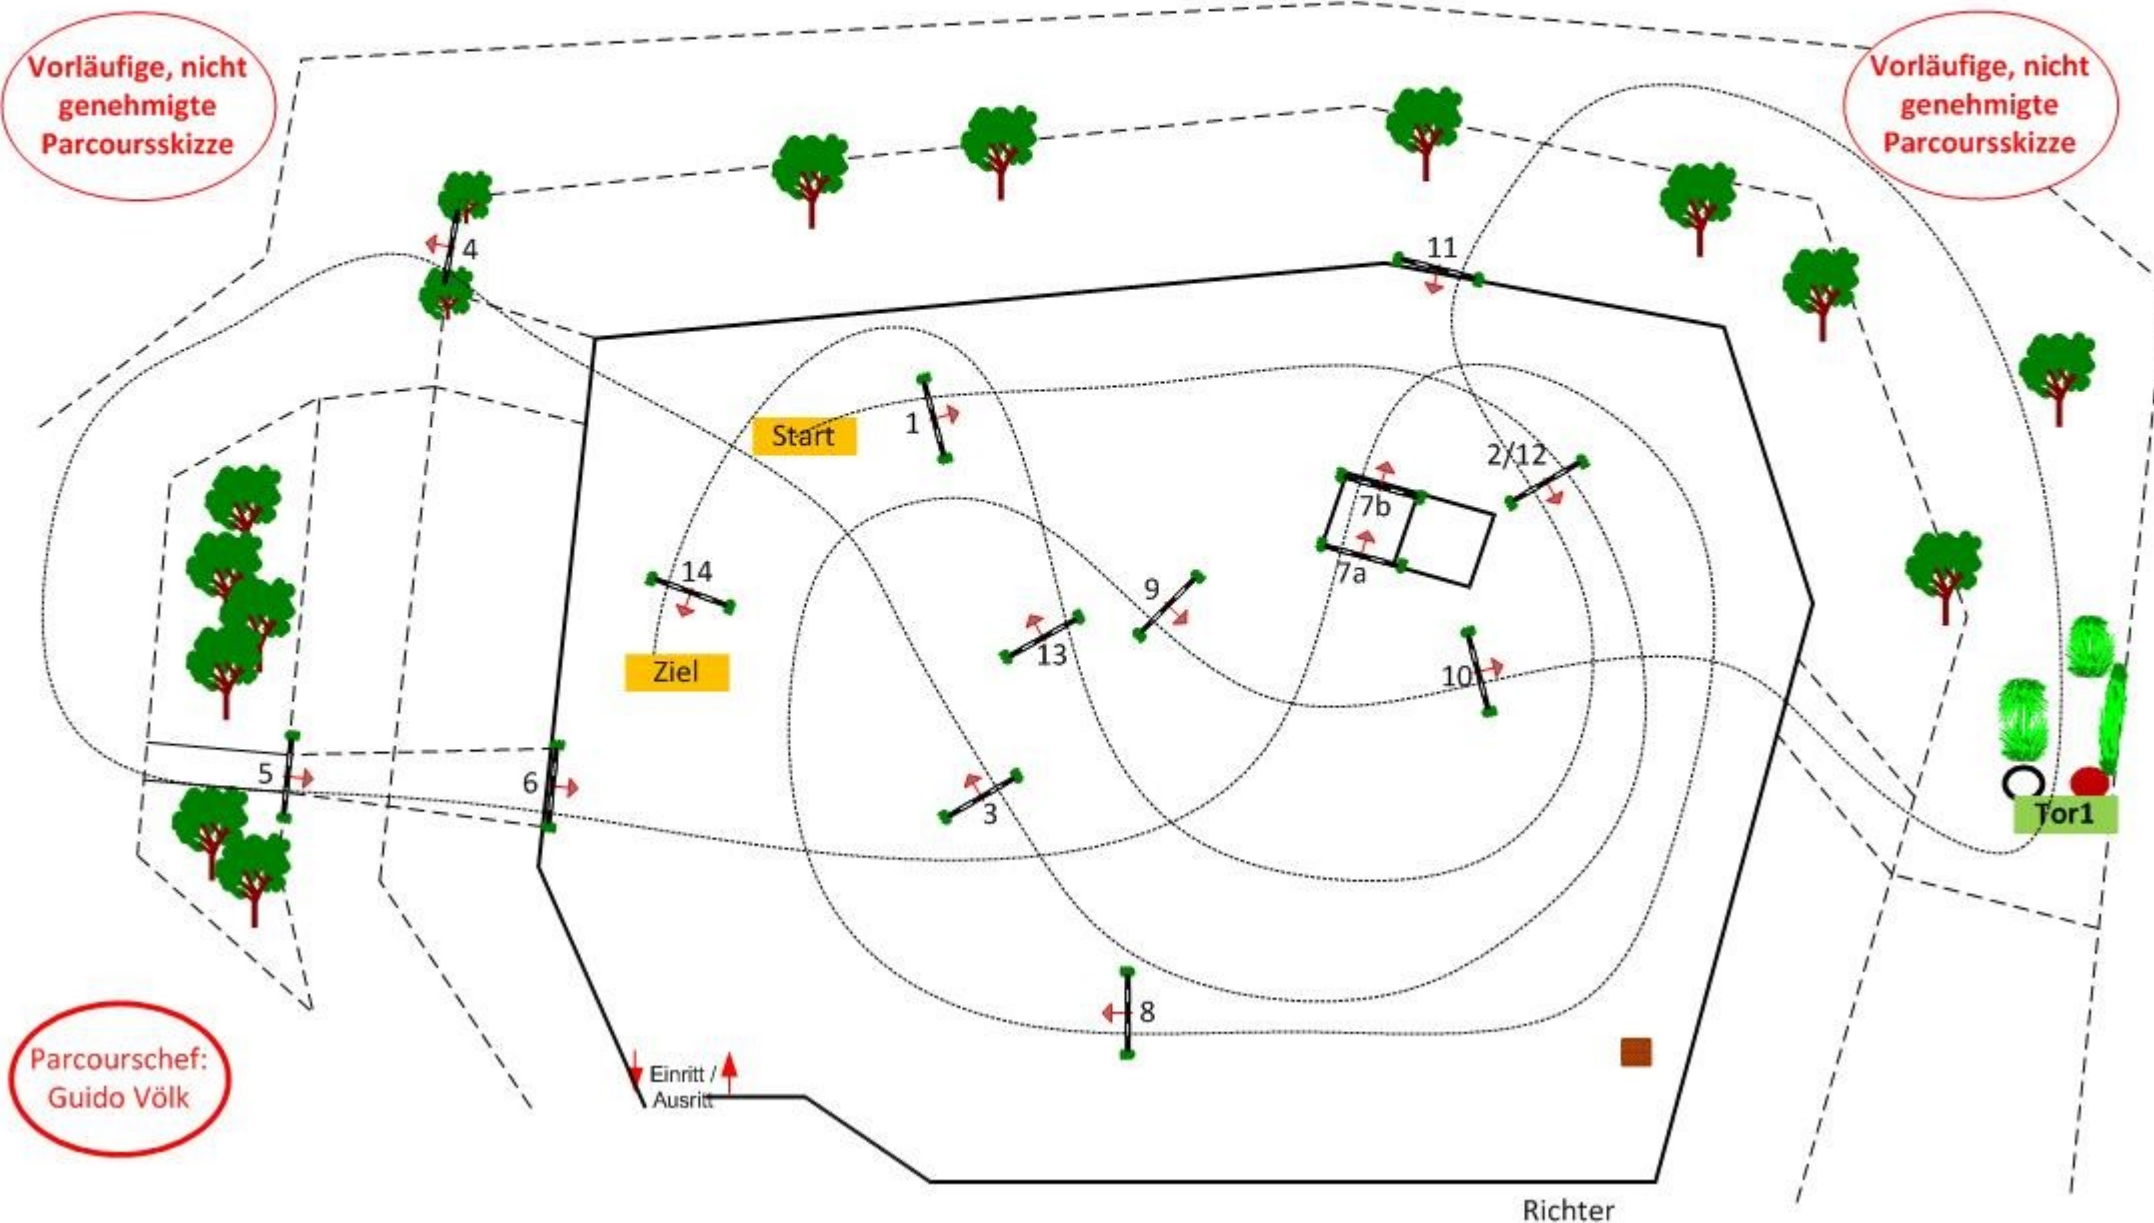

Fördergruppenturnier Tübingen 2019

Prüfung Nr.: 5

Stil-Geländeritt-WB

Klasse:

Sonntag, 6. Oktober 2019

Beginn: 12:00 Uhr

Richtverf.: LPO § WBO 287 FEI RG / Art. Höhe: 0,80 mtr.	Tempo: 400 m/Min. Bahnlänge: 1200 mtr. Erlaubte Zeit: 180 sek. Höchstzeit: 360 sek.	Hindernisse: 14 Sprünge: 15 Hindernisfehler: sek. Geschl. Hindernis:	1. Stechen über: Bahnlänge: 0 mtr. Erlaubte Zeit: 0 sek. Höchstzeit: 0 sek.	2. Stechen über: Bahnlänge: 0 mtr. Erlaubte Zeit: 0 sek. Höchstzeit: 0 sek.
--	--	---	--	--

Vorläufige, nicht genehmigte Parcourskizze

Vorläufige, nicht genehmigte Parcourskizze

Parcourschef:
Guido Völk