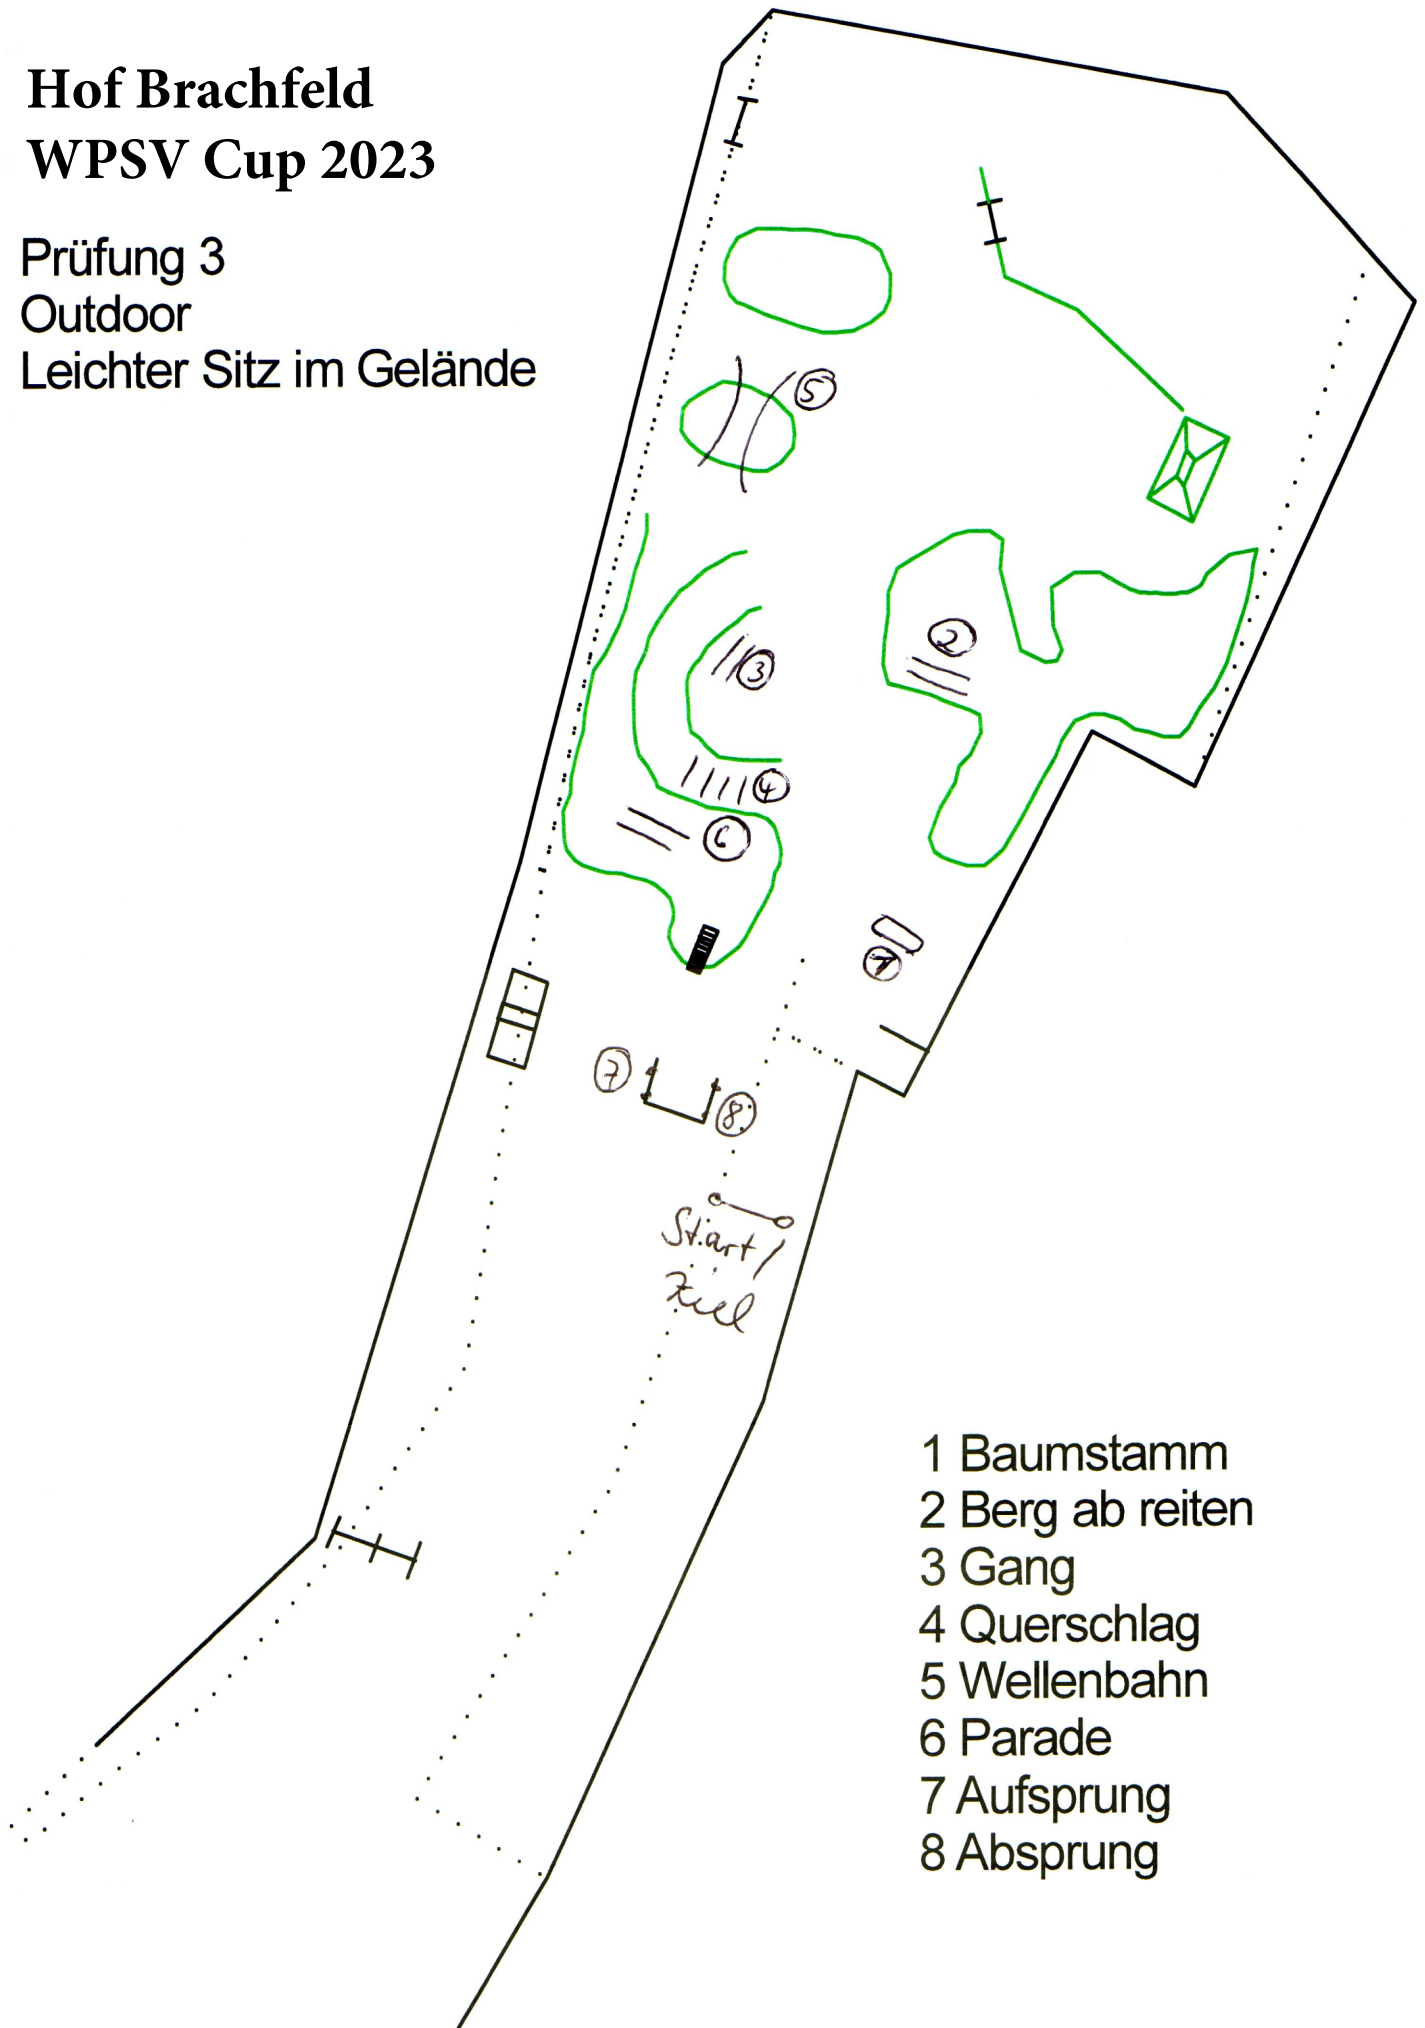

Hof Brachfeld

WPSV Cup 2023

Prüfung 3

Outdoor

Leichter Sitz im Gelände

- 1 Baumstamm
- 2 Berg ab reiten
- 3 Gang
- 4 Querschlag
- 5 Wellenbahn
- 6 Parade
- 7 Aufsprung
- 8 Absprung